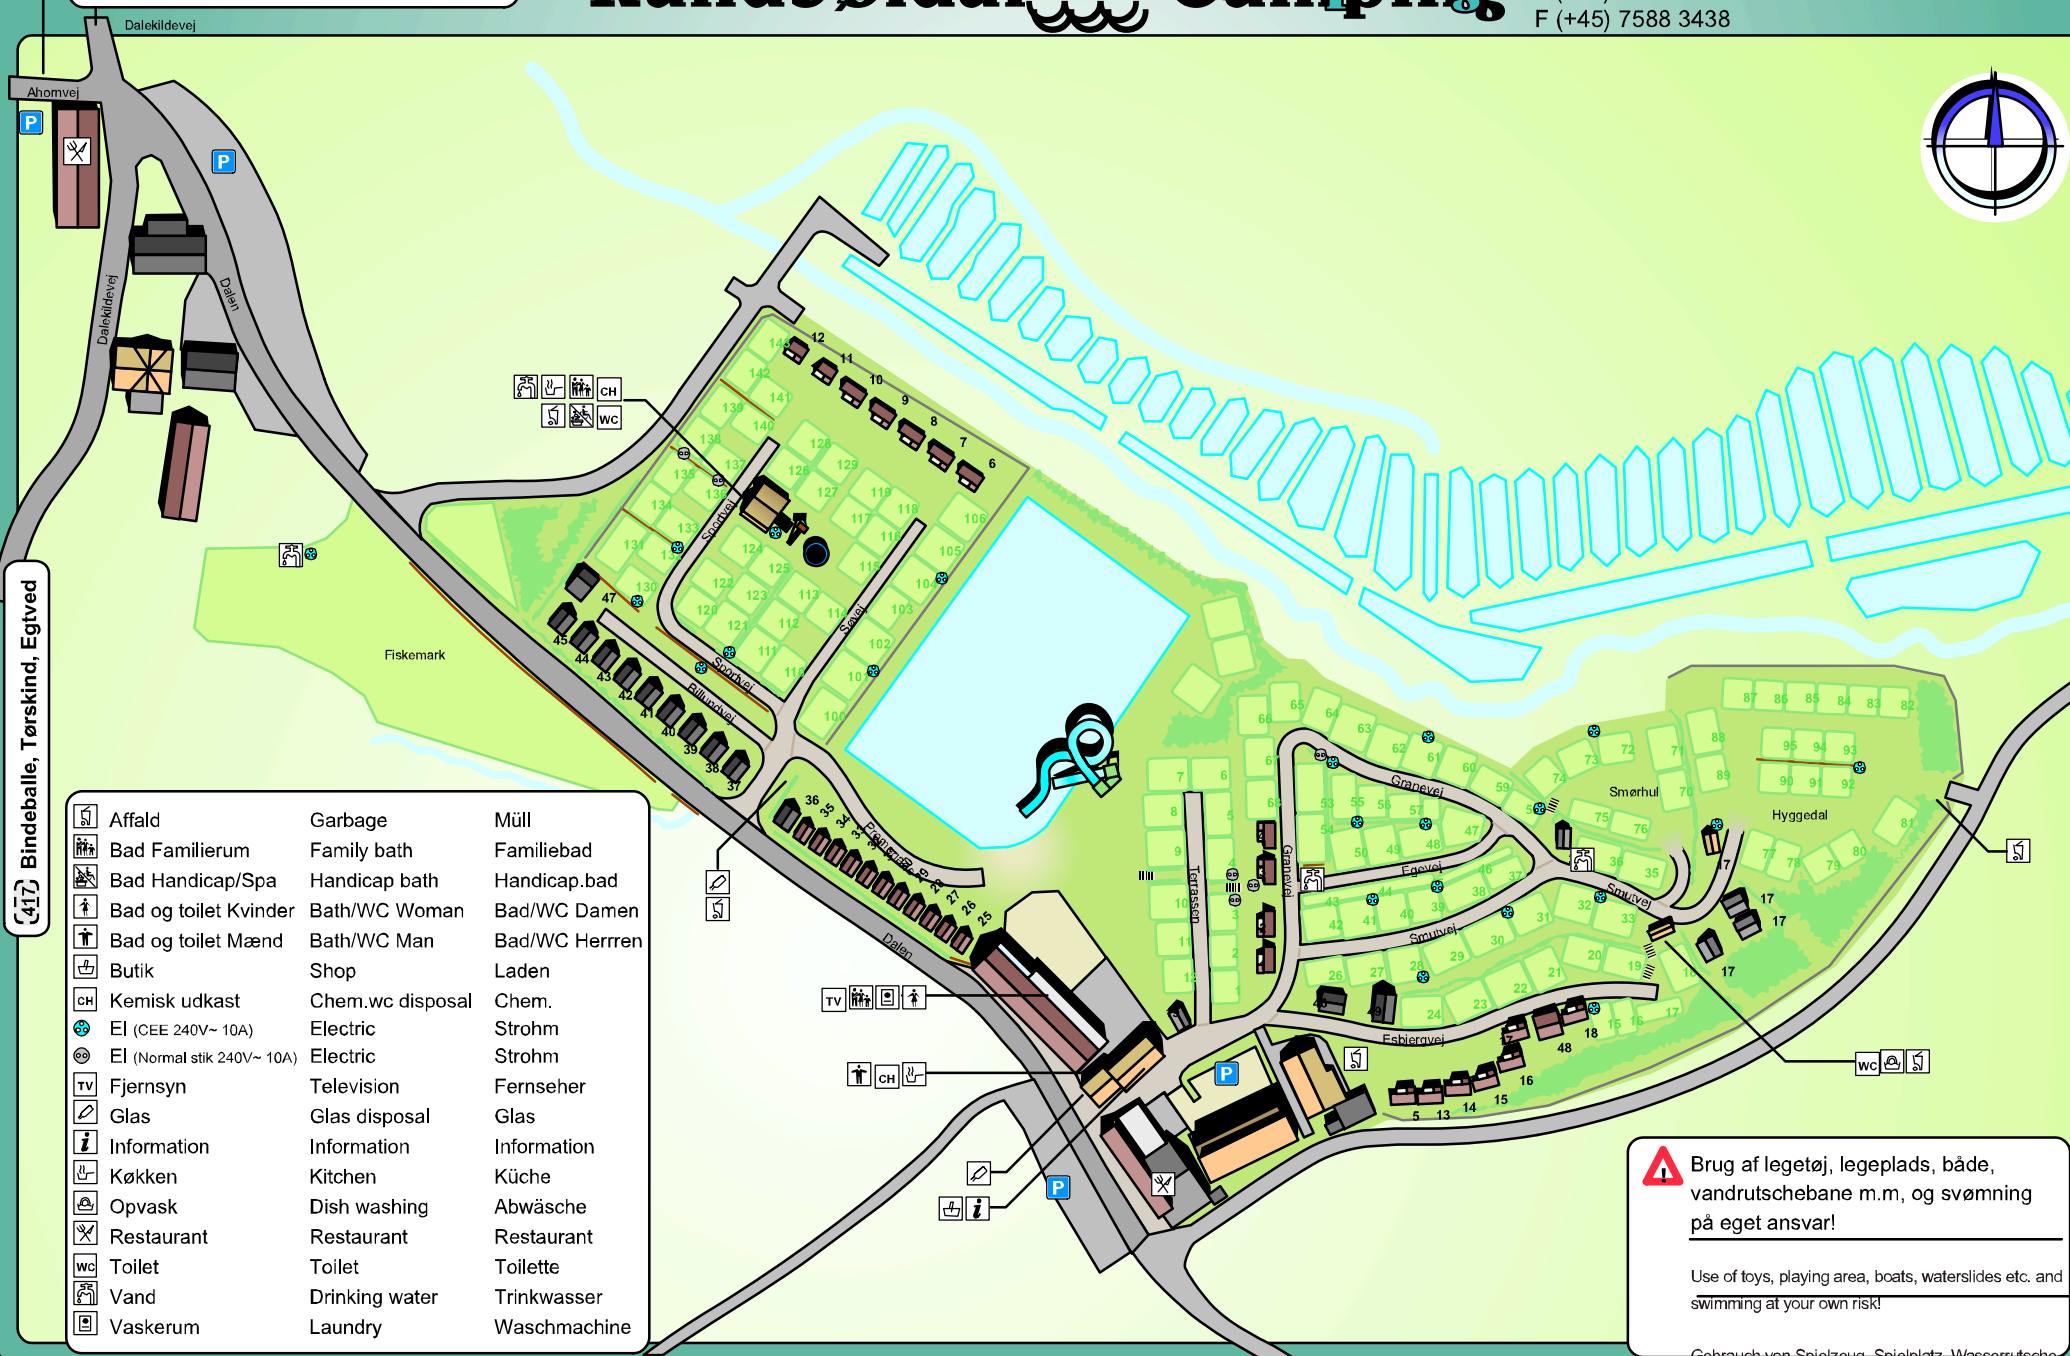

28 Randbøldal, Vandel, Billund

28 LI. Lihme, Ny Nørup, Bredsten, Vejle

# Randbøldal Camping

Dalen 9, DK-7183 Randbøl  
T (+45) 7588 3575 E info@randboldalcamping.dk  
T (+45) 7588 3061 www.randboldalcamping.dk  
F (+45) 7588 3438

417 Bindeballe, Tørskind, Egtved

	Affald	Garbage	Müll
	Bad Familierum	Family bath	Familiebad
	Bad Handicap/Spa	Handicap bath	Handicap.bad
	Bad og toilet Kvinder	Bath/WC Woman	Bad/WC Damen
	Bad og toilet Mænd	Bath/WC Man	Bad/WC Herren
	Butik	Shop	Laden
	Kemisk udkast	Chem.wc disposal	Chem. Strohm
	El (CEE 240V~ 10A)	Electric	Strohm
	El (Normal stik 240V~ 10A)	Electric	Strohm
	Fjernsyn	Television	Fernseher
	Glas	Glas disposal	Glas
	Information	Information	Information
	Køkken	Kitchen	Küche
	Opvask	Dish washing	Abwäsche
	Restaurant	Restaurant	Restaurant
	Toilet	Toilet	Toilette
	Vand	Drinking water	Trinkwasser
	Vaskerum	Laundry	Waschmaschine

Brug af legetøj, legeplads, både, vandrukschebane m.m. og svømning på eget ansvar!

Use of toys, playing area, boats, waterslides etc. and swimming at your own risk!

Gebrauch von Spielzeug, Spielplatz, Wasserrutsche u.s.w. und Baden af eigen Risiko!